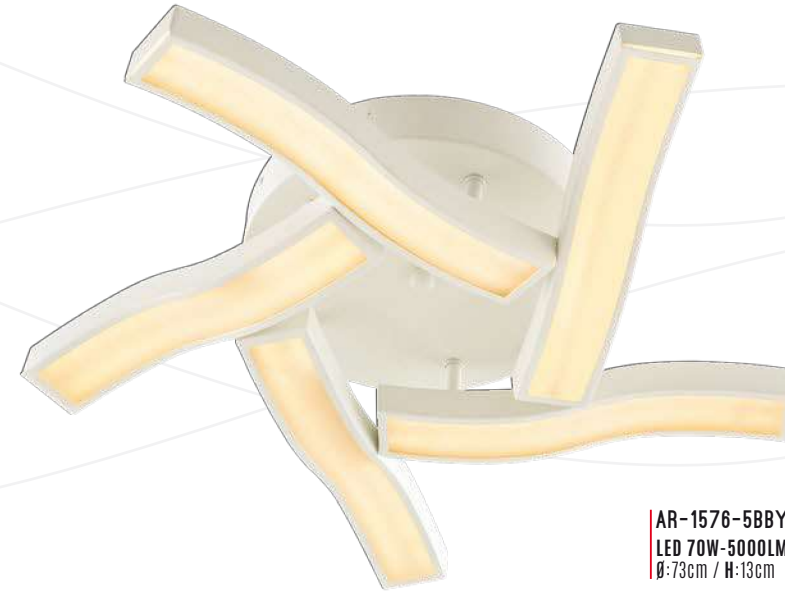

Ampul / Bulb

Renk / Color

- Siyah / Black
- Beyaz / White

AR-1576-5BBY
LED 70W-5000LM
Ø:73cm / H:13cm