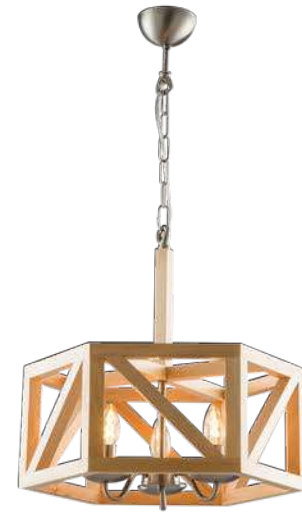

AV-1587-N45
E14 - 3x40w / Ø:45cm / H:90cm