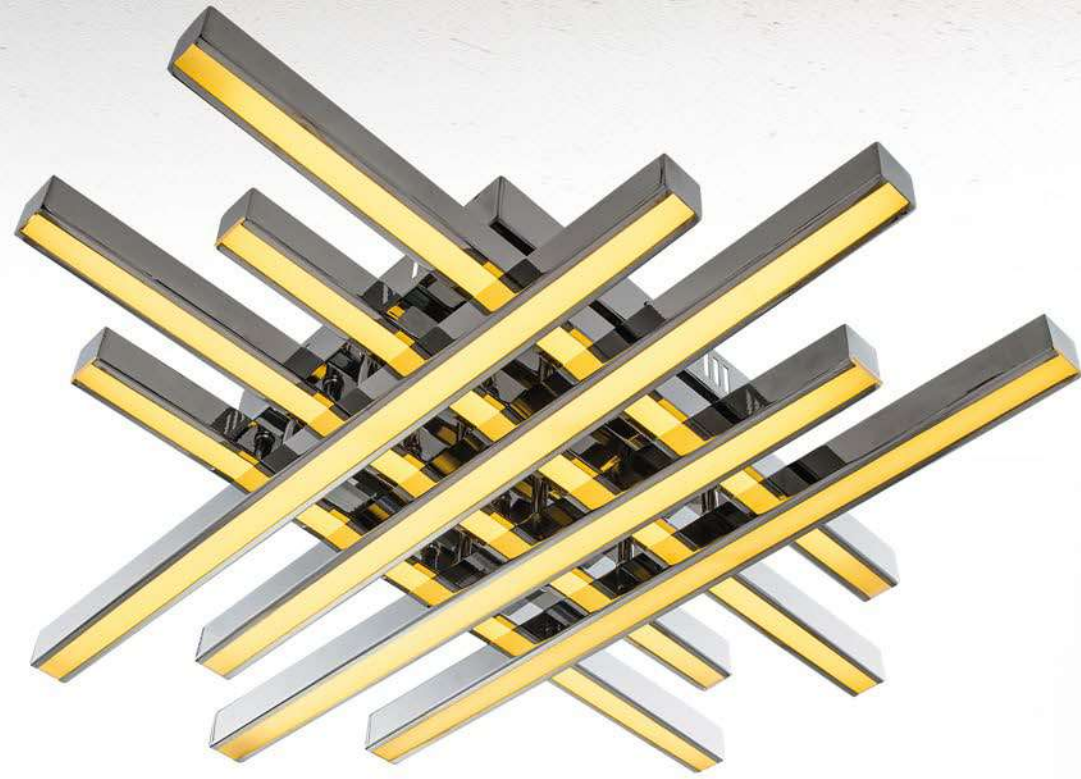

Açıklama / Information

- İç mekanlar için uygundur
- Metal rengi / Krom - Bakır
- Pleksi
- 230v ~50/60Hz

- Suitable for indoor use
- Metal color / Chrome - Copper
- Plexi glass
- 230v ~50/60Hz

Ampul / Bulb

Renk / Color

- Bakır / Copper
- Krom / Chrome

AR-1571-K80
LED 220W-16100LM
W:80x80cm / H:15cm