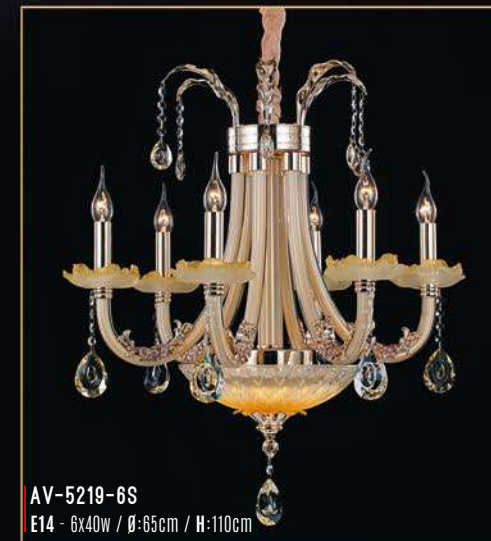

AV-5219-6S
E14 - 6x40w / Ø:65cm / H:110cm