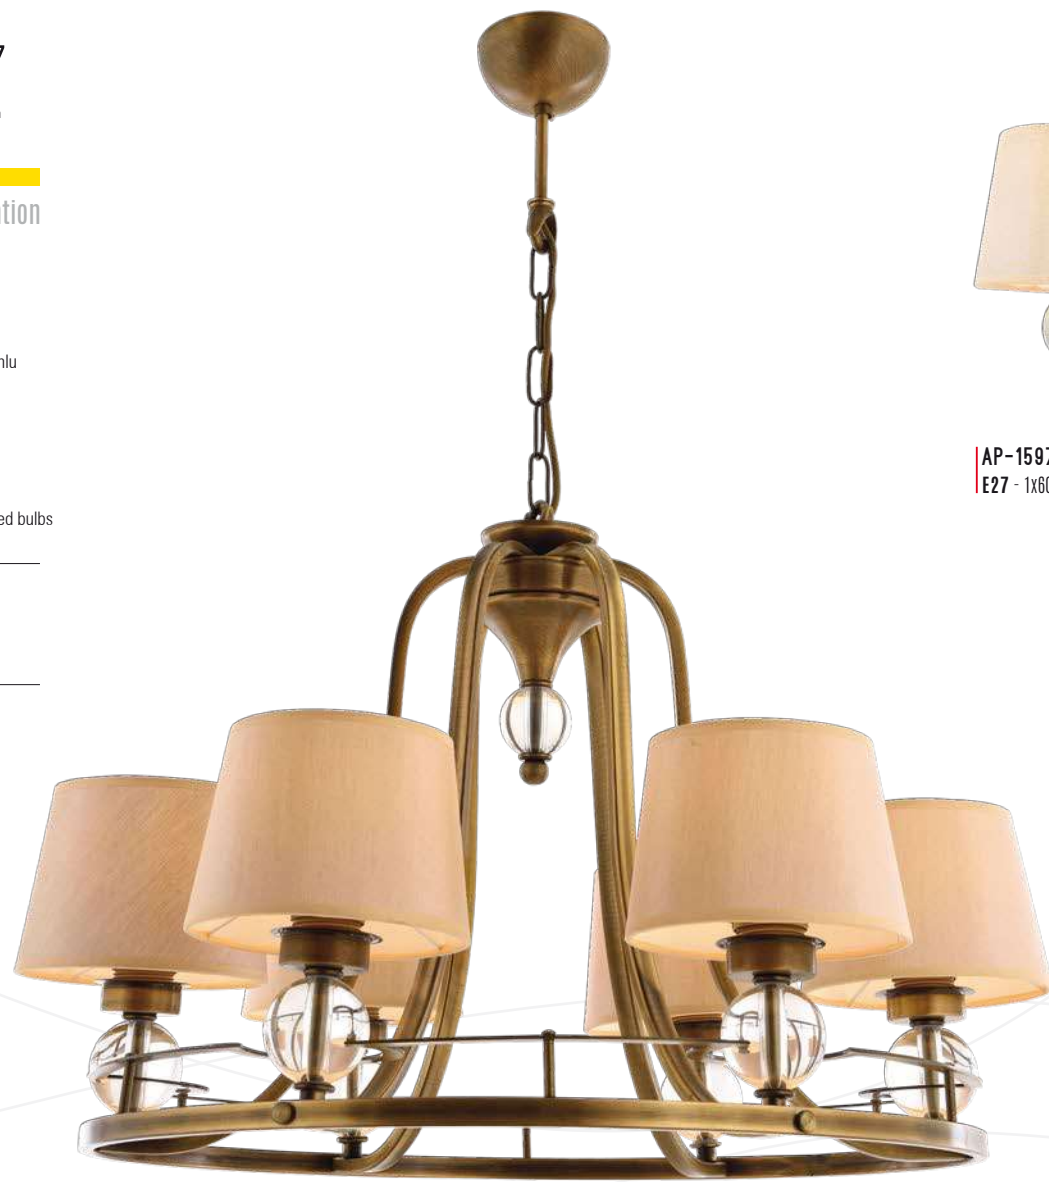

Açıklama / Information

- İç mekanlar için uygundur
- Metal rengi / Eski
- Abajur
- Kristal
- CFL ve Led ampullerle uyumlu
- 230v ~50/60Hz

- Suitable for indoor use
- Metal color / Antique
- Lamp shade
- Crystal
- Compatible with CFL and Led bulbs
- 230v ~50/60Hz

Ampul / Bulb

Renk / Color

Antik
Antique

AV-1597-6ES
E27 - 6x60w / Ø:65cm / H:85cm