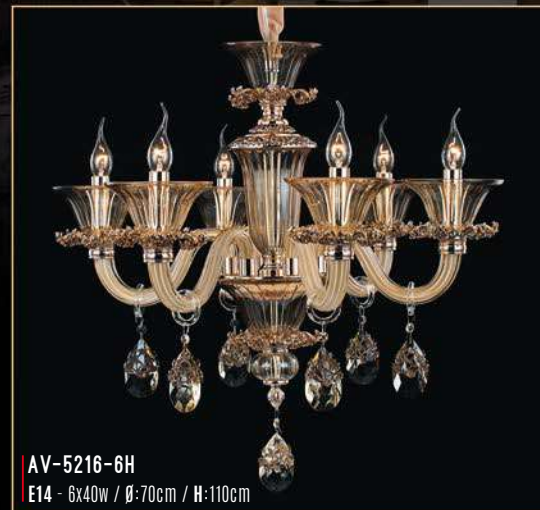

### Renk / Color

- Bakır / Copper
- Krom / Chrome

DECORATION  
MODERN  
STYLE

AV-1523-5T  
LED - 50W  
E27 - 5x60w / Ø:40cm / H:120cm

AV-5216-8H  
E14 - 8x40w / Ø:70cm / H:110cm

116

AV-5216-6H-YM  
E14 - 6x40w / W:100x50cm / H:110cm