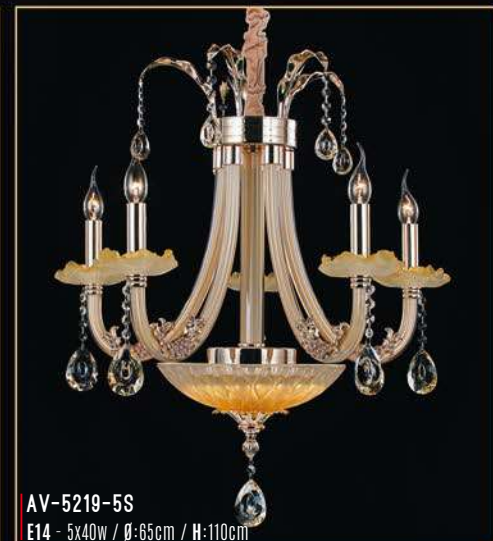

#### Renk / Color

Sarı  
Golden

AV-5219-8S  
E14 - 8x40w / Ø:65cm / H:110cm

AV-5219-6S  
E14 - 6x40w / Ø:65cm / H:110cm

AV-5219-5S  
E14 - 5x40w / Ø:65cm / H:110cm