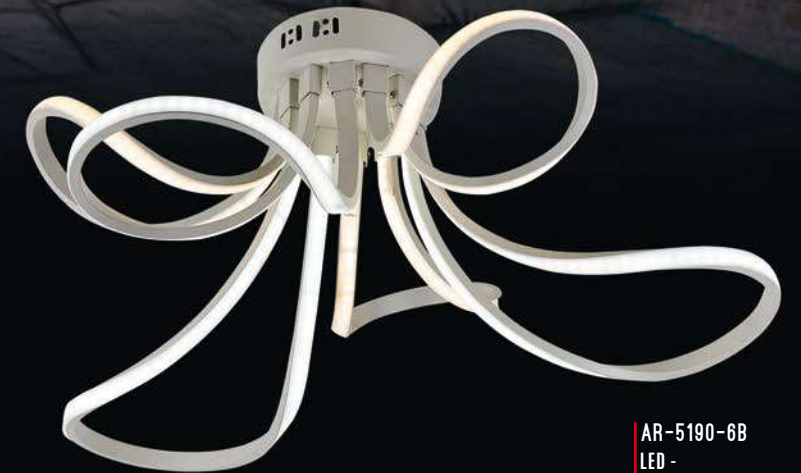

AR-5190-6B
LED -
Ø:55cm / H:20cm