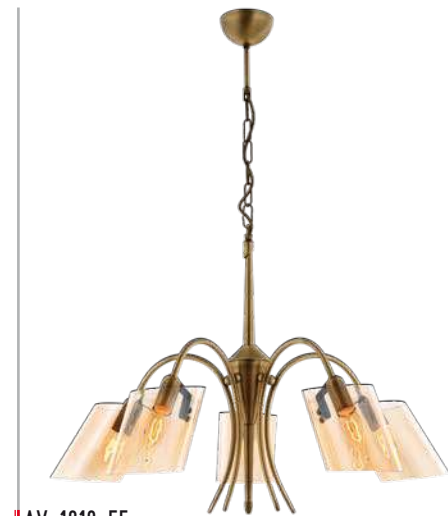

AV-1210-5E  
E14 - 5x40w / Ø:73cm / H:80cm

AV-1210-4E  
E14 - 4x40w / Ø:73cm / H:80cm

AV-1210-3E  
E14 - 3x40w / Ø:73cm / H:80cm

AV-1210-3B  
E14 - 3x40w / Ø:73cm / H:80cm

AV-1210-4B  
E14 - 4x40w / Ø:73cm / H:80cm