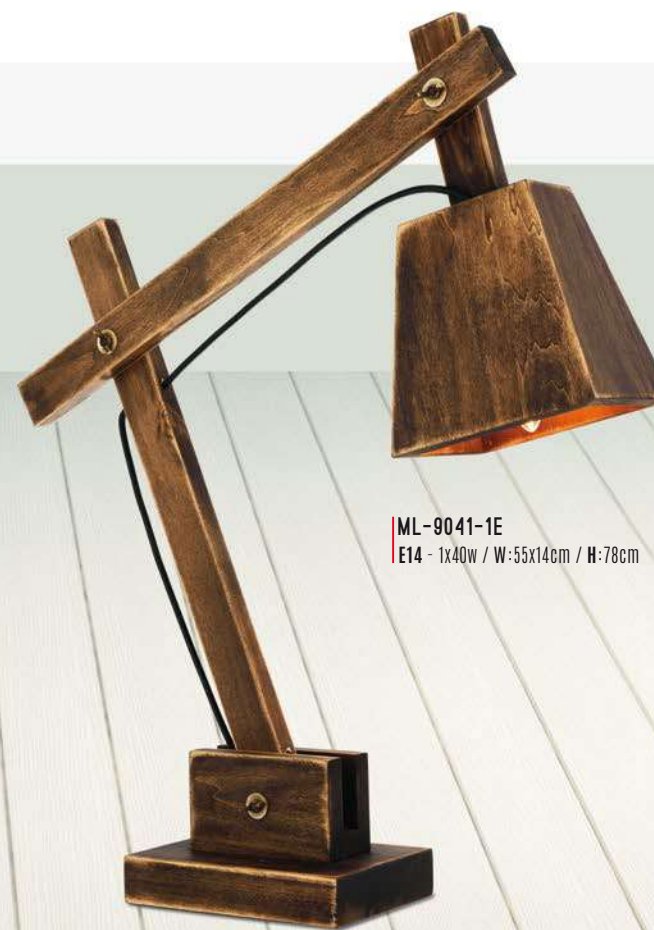

AP-9100-1E  
E27 - 1x60w / W:35x23cm / H:50cm

ML-9100-1E  
E27 - 1x60w / Ø:30cm / H:54cm

ML-9063-GREEN  
E27 - 1x60w / W:30x20cm / H:56cm

ML-9063-WHITE  
E27 - 1x60w / W:30x20cm / H:56cm

ML-9041-1E  
E14 - 1x40w / W:55x14cm / H:78cm