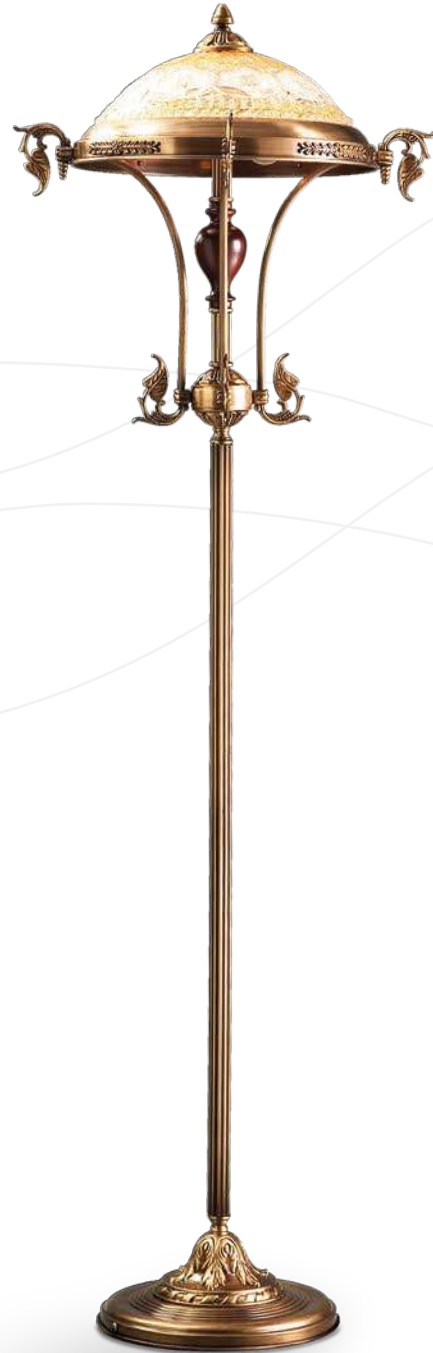

AV-4163-3BSY  
E27 - 3x60w / Ø:62cm / H:100cm

AR-1222-1EB  
E27 - 3x60w / Ø:50cm / H:25cm

AR-1222-1E  
E27 - 2x60w / Ø:38cm / H:23cm

AP-1222-1E  
E27 - 1x60w / W:20x24cm / H:30cm

LM-1222-1EB  
E27 - 3x60w / Ø:52cm / H:162cm