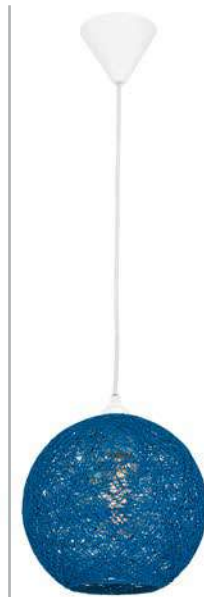

### Ampul / Bulb

AV-4174-GR-30  
E27 - 1x60w / Ø:30cm / H:100cm

AV-4174-MR-25  
E27 - 1x60w / Ø:25cm / H:90cm

AV-4174-PM-25  
E27 - 1x60w / Ø:25cm / H:90cm

AV-4174-KR-25  
E27 - 1x60w / Ø:25cm / H:90cm

AV-4174-TK-25  
E27 - 1x60w / Ø:25cm / H:90cm