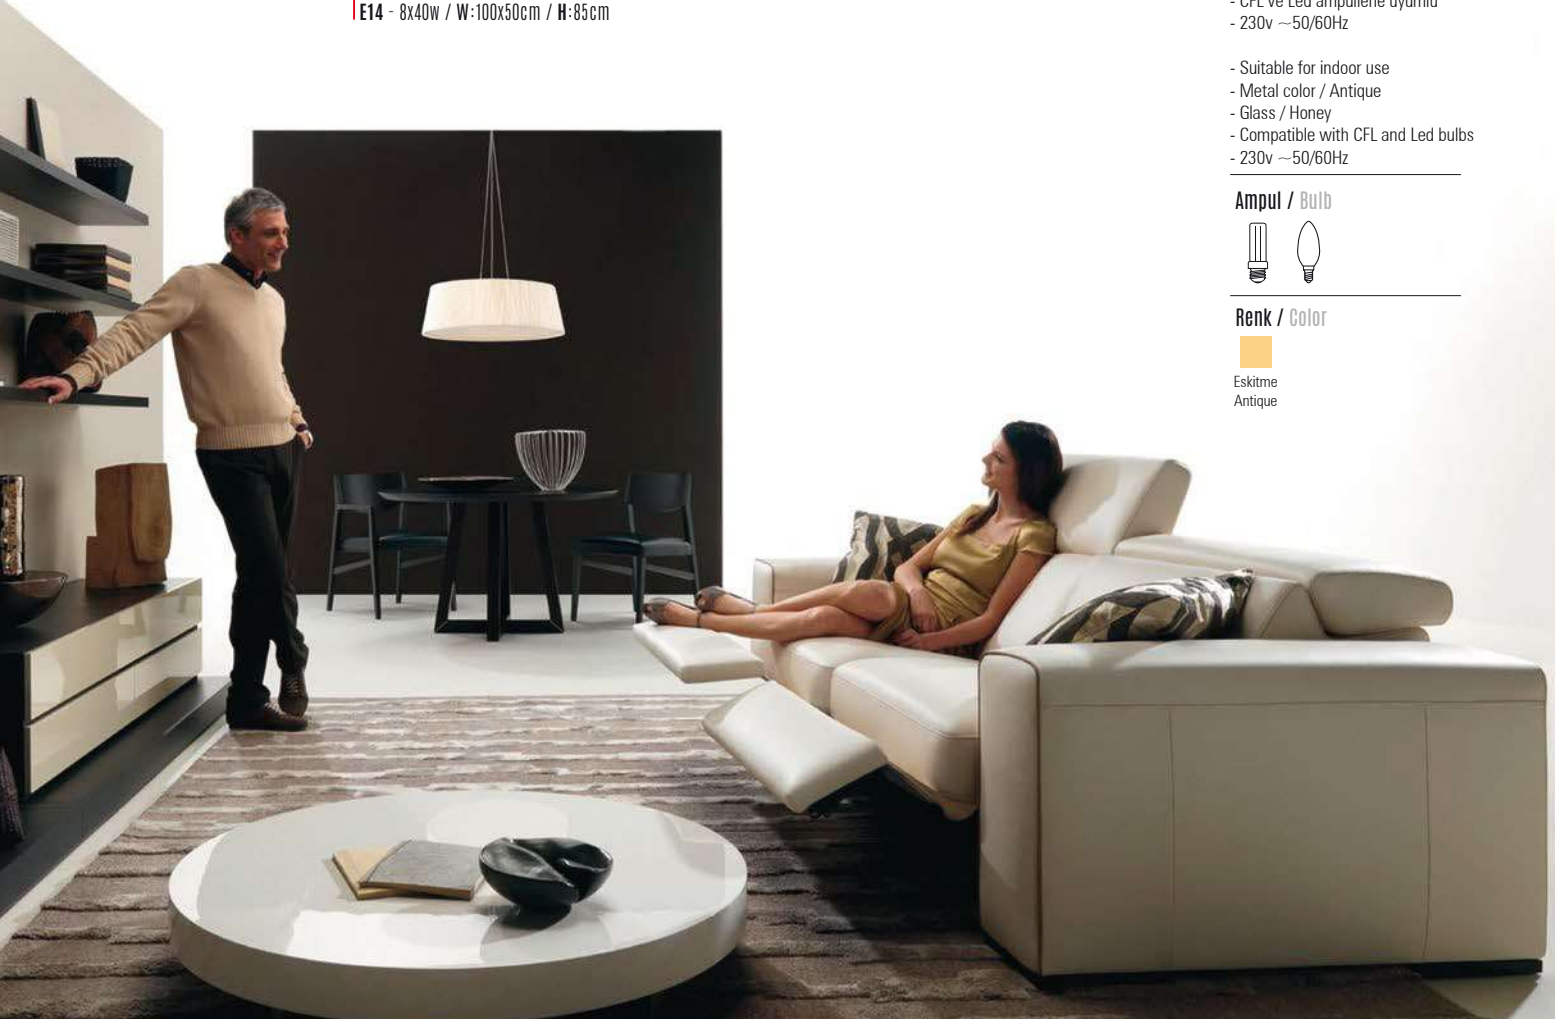

Açıklama / Information

- İç mekanlar için uygundur
- Metal rengi / Eski
- Cam / Bal rengi
- CFL ve Led ampullerle uyumlu
- 230v ~50/60Hz

- Suitable for indoor use
- Metal color / Antique
- Glass / Honey
- Compatible with CFL and Led bulbs
- 230v ~50/60Hz

Ampul / Bulb

Renk / Color

Eski
Antique

Açıklama / Information

- İç mekanlar için uygundur
- Metal rengi / Siyah
- CFL ve Led ampullerle uyumlu
- 230v ~50/60Hz

- Suitable for indoor use
- Metal color / Black
- Compatible with CFL and Led bulbs
- 230v ~50/60Hz

Ampul / Bulb

Renk / Color

Siyah
Black

Açıklama / Information

- İç mekanlar için uygundur
- Metal rengi / Siyah
- Cam / Bal - Şeffaf
- CFL ve Led ampullerle uyumlu
- 230v ~50/60Hz

- Suitable for indoor use
- Metal color / Black
- Glass / Honey - Transparent
- Compatible with CFL and Led bulbs
- 230v ~50/60Hz

Ampul / Bulb

Renk / Color

Siyah
Black