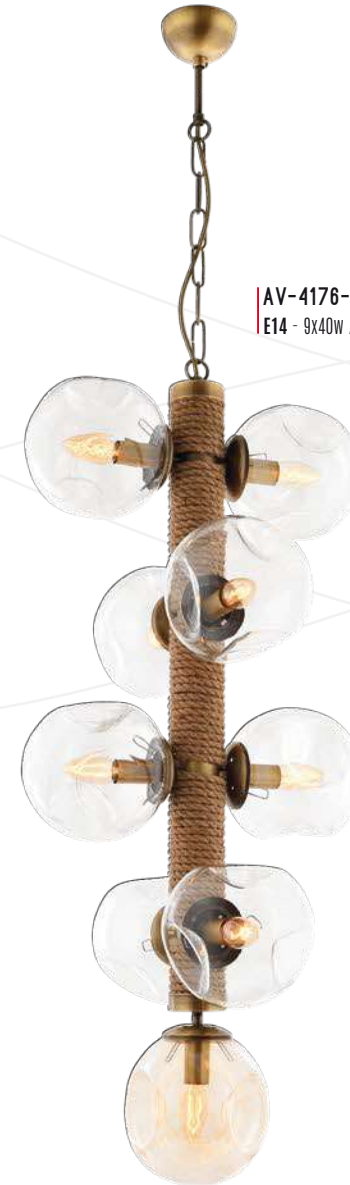

#### Renk / Color

Eskitme  
Antique

Beyaz  
White

AV-4176-9E  
E14 - 9x40w / Ø:38cm / H:110cm

AV-4176-8BY  
E14 - 8x40w / Ø:85x35cm / H:110cm

AV-4172-4SDF  
E14 - 4x40w / Ø-62cm / H-91cm