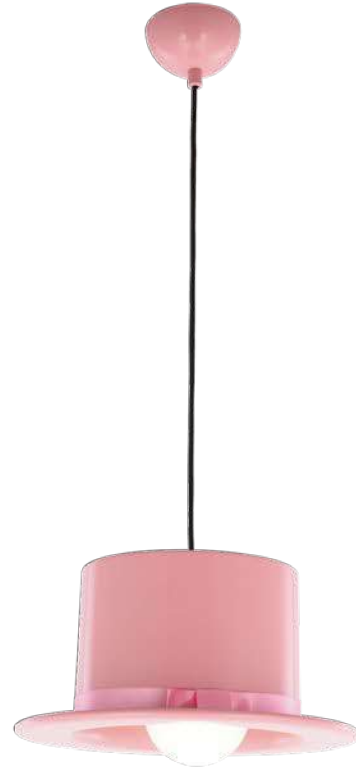

AV-4093-WIZARD-SY  
E27 - 1x60w / Ø:30cm / H:80cm

AV-4093-WIZARD-OR  
E27 - 1x60w / Ø:30cm / H:80cm

AV-4093-WIZARD-PM  
E27 - 1x60w / Ø:30cm / H:80cm

AV-4093-WIZARD-TK  
E27 - 1x60w / Ø:30cm / H:80cm

AV-4093-COWBOY-TK  
E27 - 1x60w / Ø:30cm / H:80cm