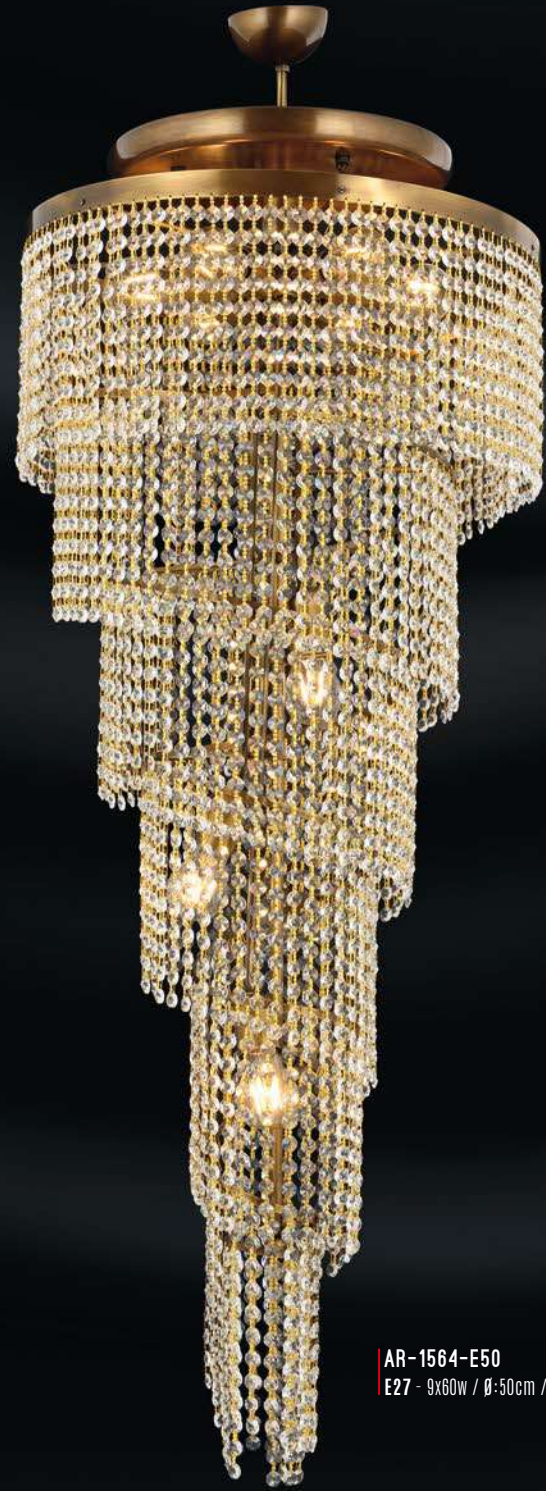

AR-1564-E50
E27 - 9x60w / Ø:50cm / H:135cm