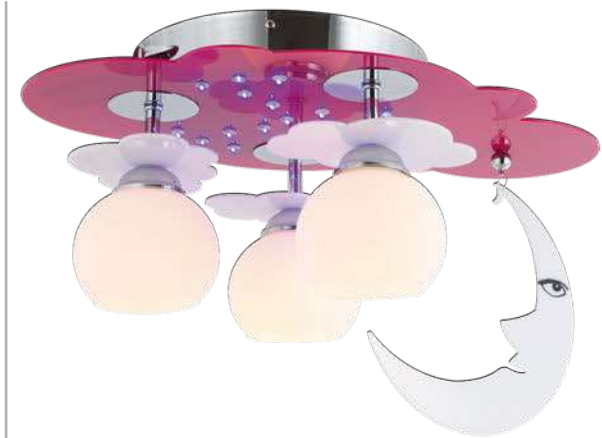

## Renk / Color

256

AR-1556-SKY-DARK  
E14 - 3x40w / W-55x34cm / H-30cm

I LOVE  
YOU MORE  
THAN ALL  
THE STARS

AR-1556-SKY-PINK  
E14 - 3x40w / W-55x34cm / H-30cm

AR-1556-SKY-BLUE  
E14 - 3x40w / W-55x34cm / H-30cm