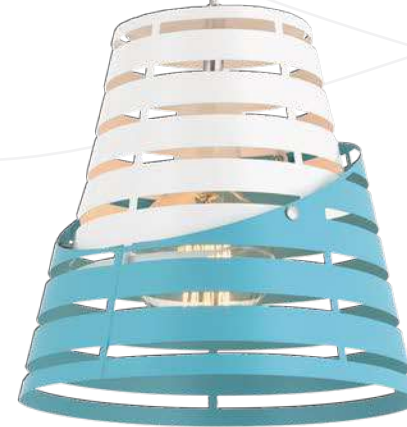

### Renk / Color

- Kahve / Brown
- Turkuaz / Turquoise

AV-4111-BKV-25  
E27 - 1x60w / Ø:25cm / H:70cm

AV-4111-BTK-25  
E27 - 1x60w / Ø:25cm / H:70cm