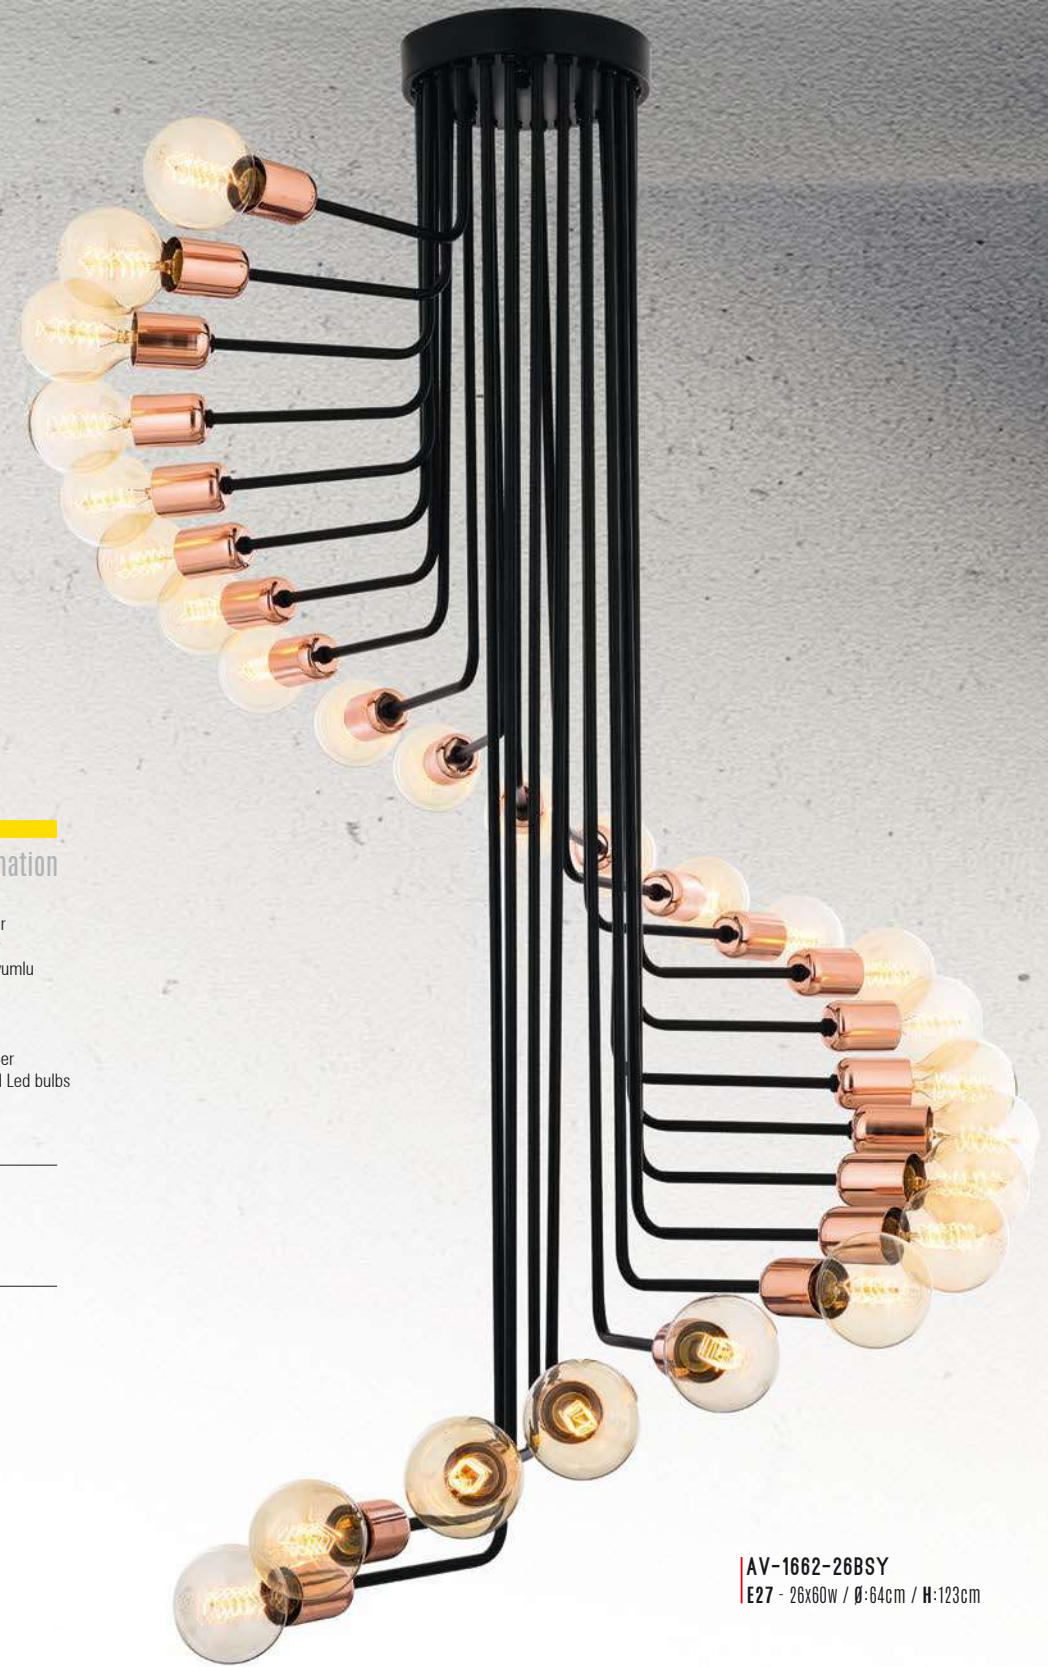

Açıklama / Information

- İç mekanlar için uygundur
- Metal rengi / Siyah-Bakır
- CFL ve Led ampullerle uyumlu
- 230v ~ 50/60Hz
- Suitable for indoor use
- Metal color / Black-Copper
- Compatible with CFL and Led bulbs
- 230v ~ 50/60Hz

Ampul / Bulb

Renk / Color

Siyah
Black

AV-1662-26BSY
E27 - 26x60w / Ø-64cm / H-123cm

29